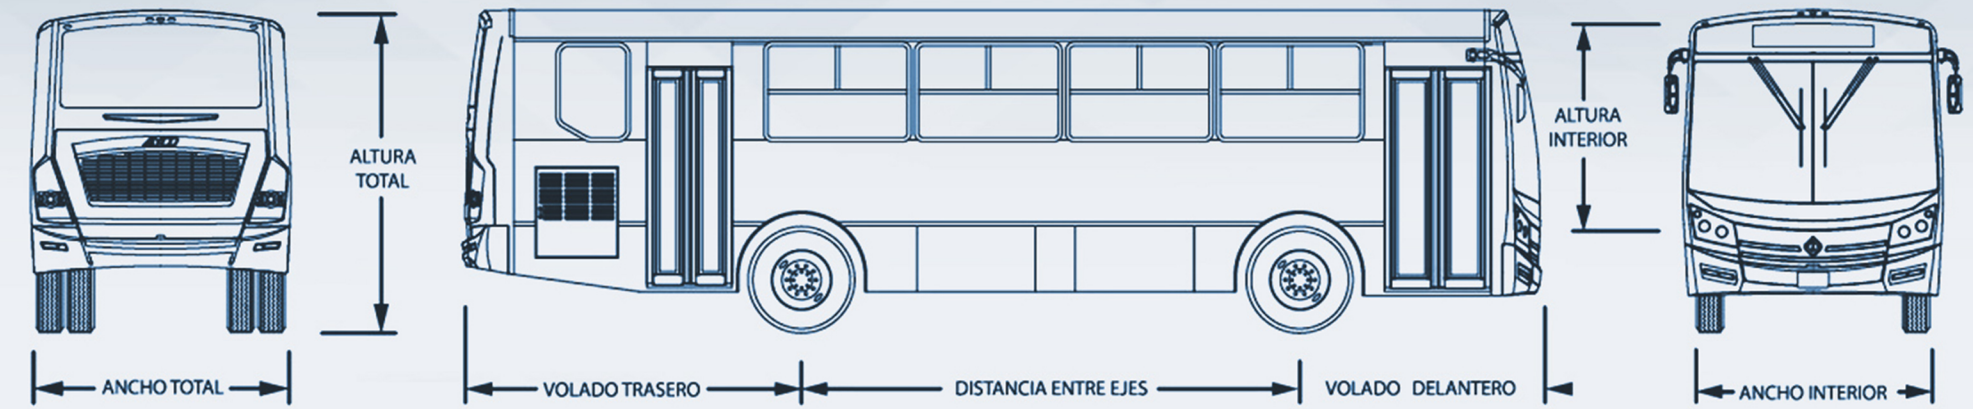

### DIMENSIONES

	176	195	228
Ancho total	2.58m	2.58m	2.58m
Altura total	3.25m	3.25m	3.25m
Largo total	10.20m	10.68m	11.52m
Volado trasero	3.35m	3.35m	3.35m
Distancia entre ejes	4.47m	4.95m	5.79m
Volado delantero	2.38m	2.38m	2.38m
Ancho interior	2.46m	2.46m	2.46m
Altura interior	2.03m	2.03m	2.03m

### CAPACIDAD DE ASIENTOS

	176	195	228
Asientos bajos fijos	41	43	47
Asientos Altos fijos	39	41	45
Asientos reclinables	35	39	43

1 PUERTA

	176	195	228
Asientos bajos fijos	39	41	45
Asientos Altos fijos	35	39	43
Asientos reclinables	31	35	39