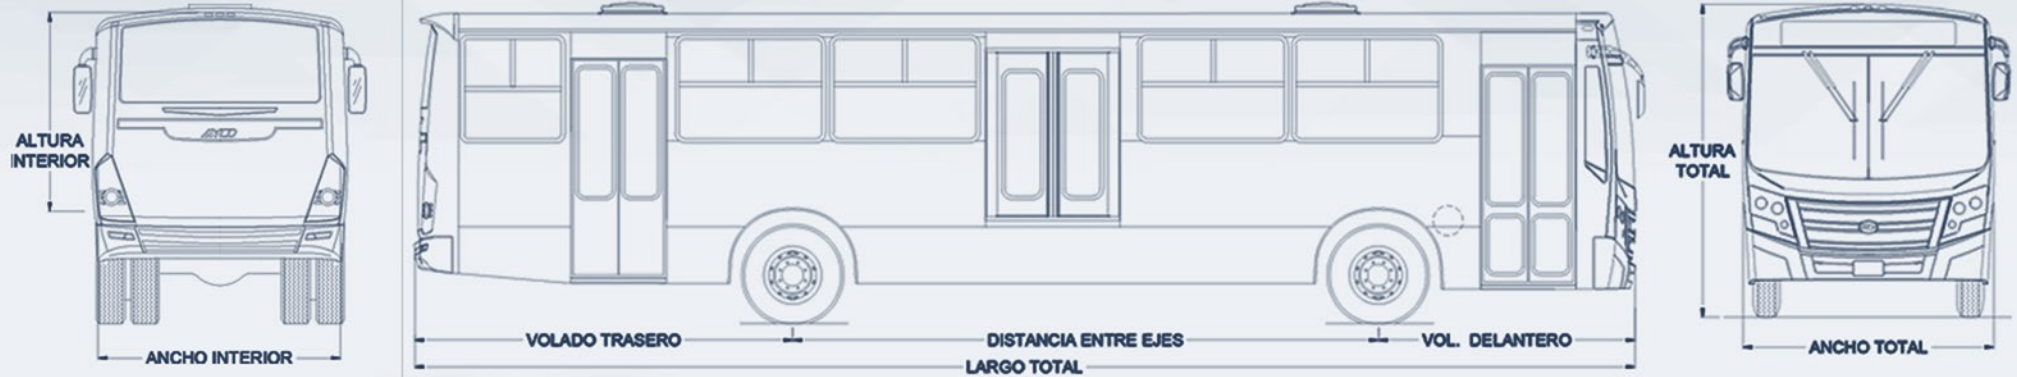

# *Sigma*

**BLUE BIRD**

*Sigma*

### DIMENSIONES

Ancho total	2.53m
Altura total	3.30m
Largo total	12.27m
Volado trasero	3.80m
Distancia entre ejes	5.89m
Volado delantero	2.58m
Ancho interior	2.42m
Altura interior	2.10m

MEDIDAS GENERALES