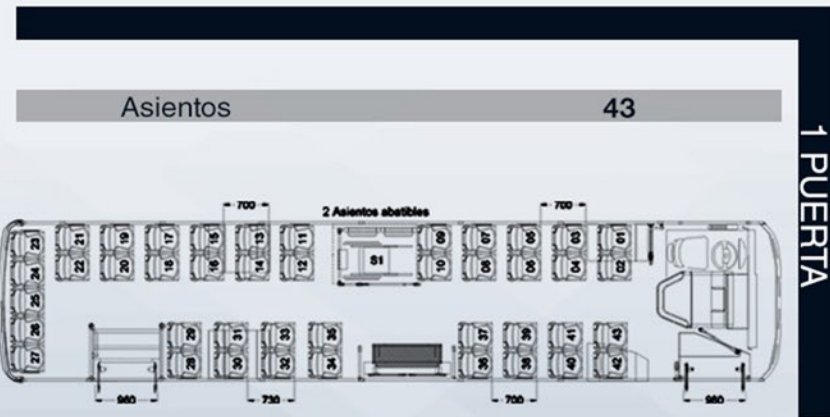

CAPACIDAD DE ASIENTOS