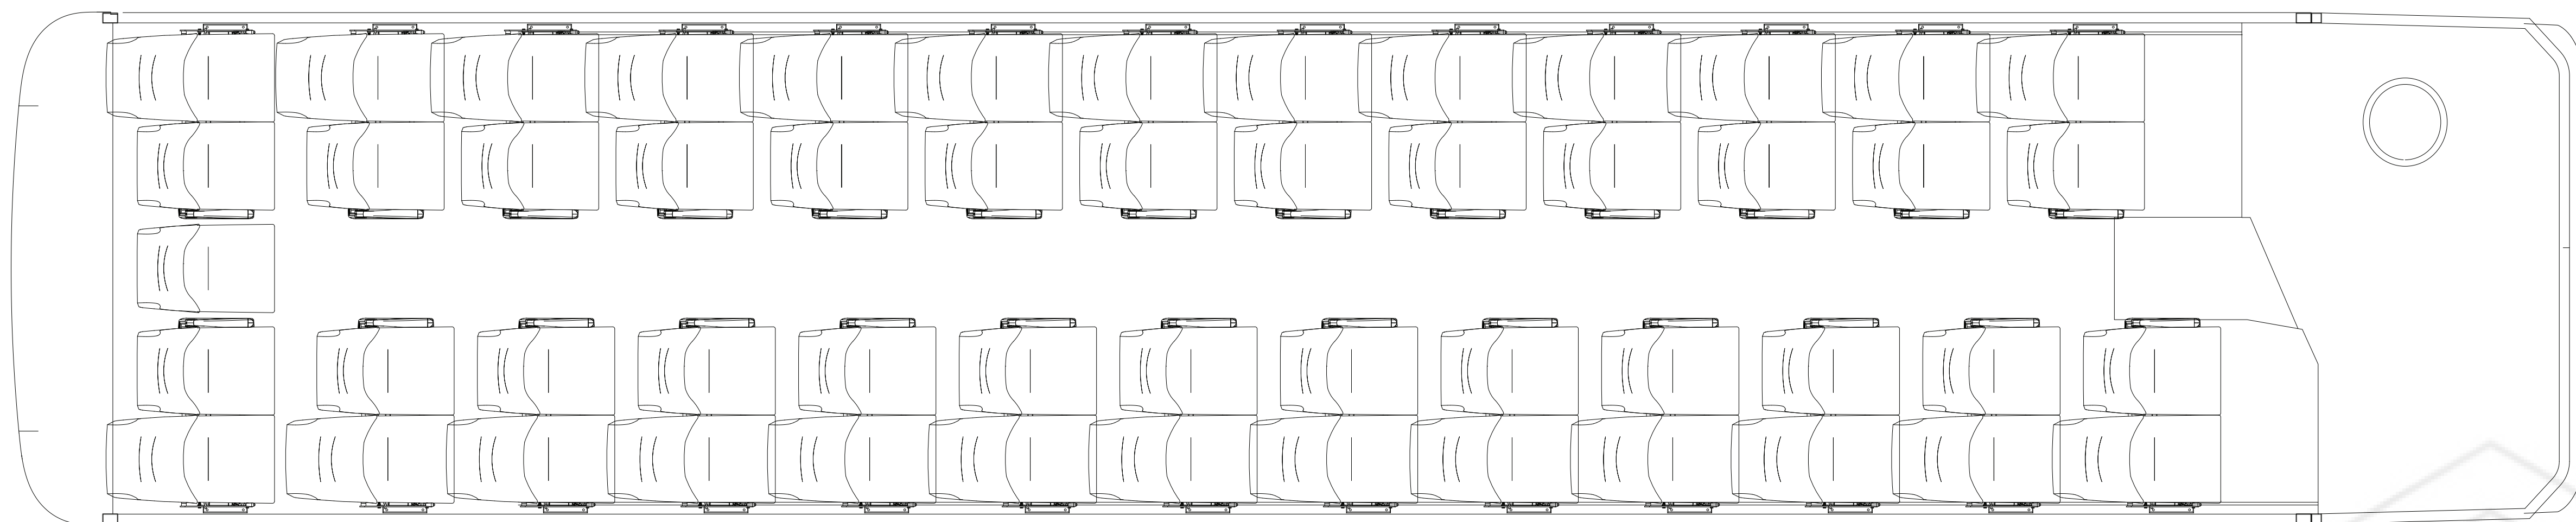

NERVI 3.4

Dimensiones generales	Unidad	12.80 mts.	12.00 mts	10.80 mts
	<i>Largo total</i>	12.89 mts.	12.09 mts.	10.80 mts.
	<i>Altura total</i>	3.40 mts.	3.40 mts.	3.40 mts.
	<i>Ancho total</i>	2.56 mts.	2.56 mts.	2.56 mts.
	<i>Volado trasero</i>	3.53 mts.	3.53 mts.	3.33 mts.
	<i>Distancia entre ejes</i>	6.63 mts.	5.83 mts.	5.15 mts.
	<i>Volado delantero</i>	2.73 mts.	2.73 mts.	2.32 mts.
	<i>Altura Interior</i>	1.92 mts.	1.92 mts.	1.92 mts.
	<i>Ancho Interior</i>	2.43 mts.	2.43 mts.	2.43 mts.

1 puerta	Unidad	12.80 mts.	12.00 mts	10.80 mts
	<i>Asientos Reclinables</i>		49	45