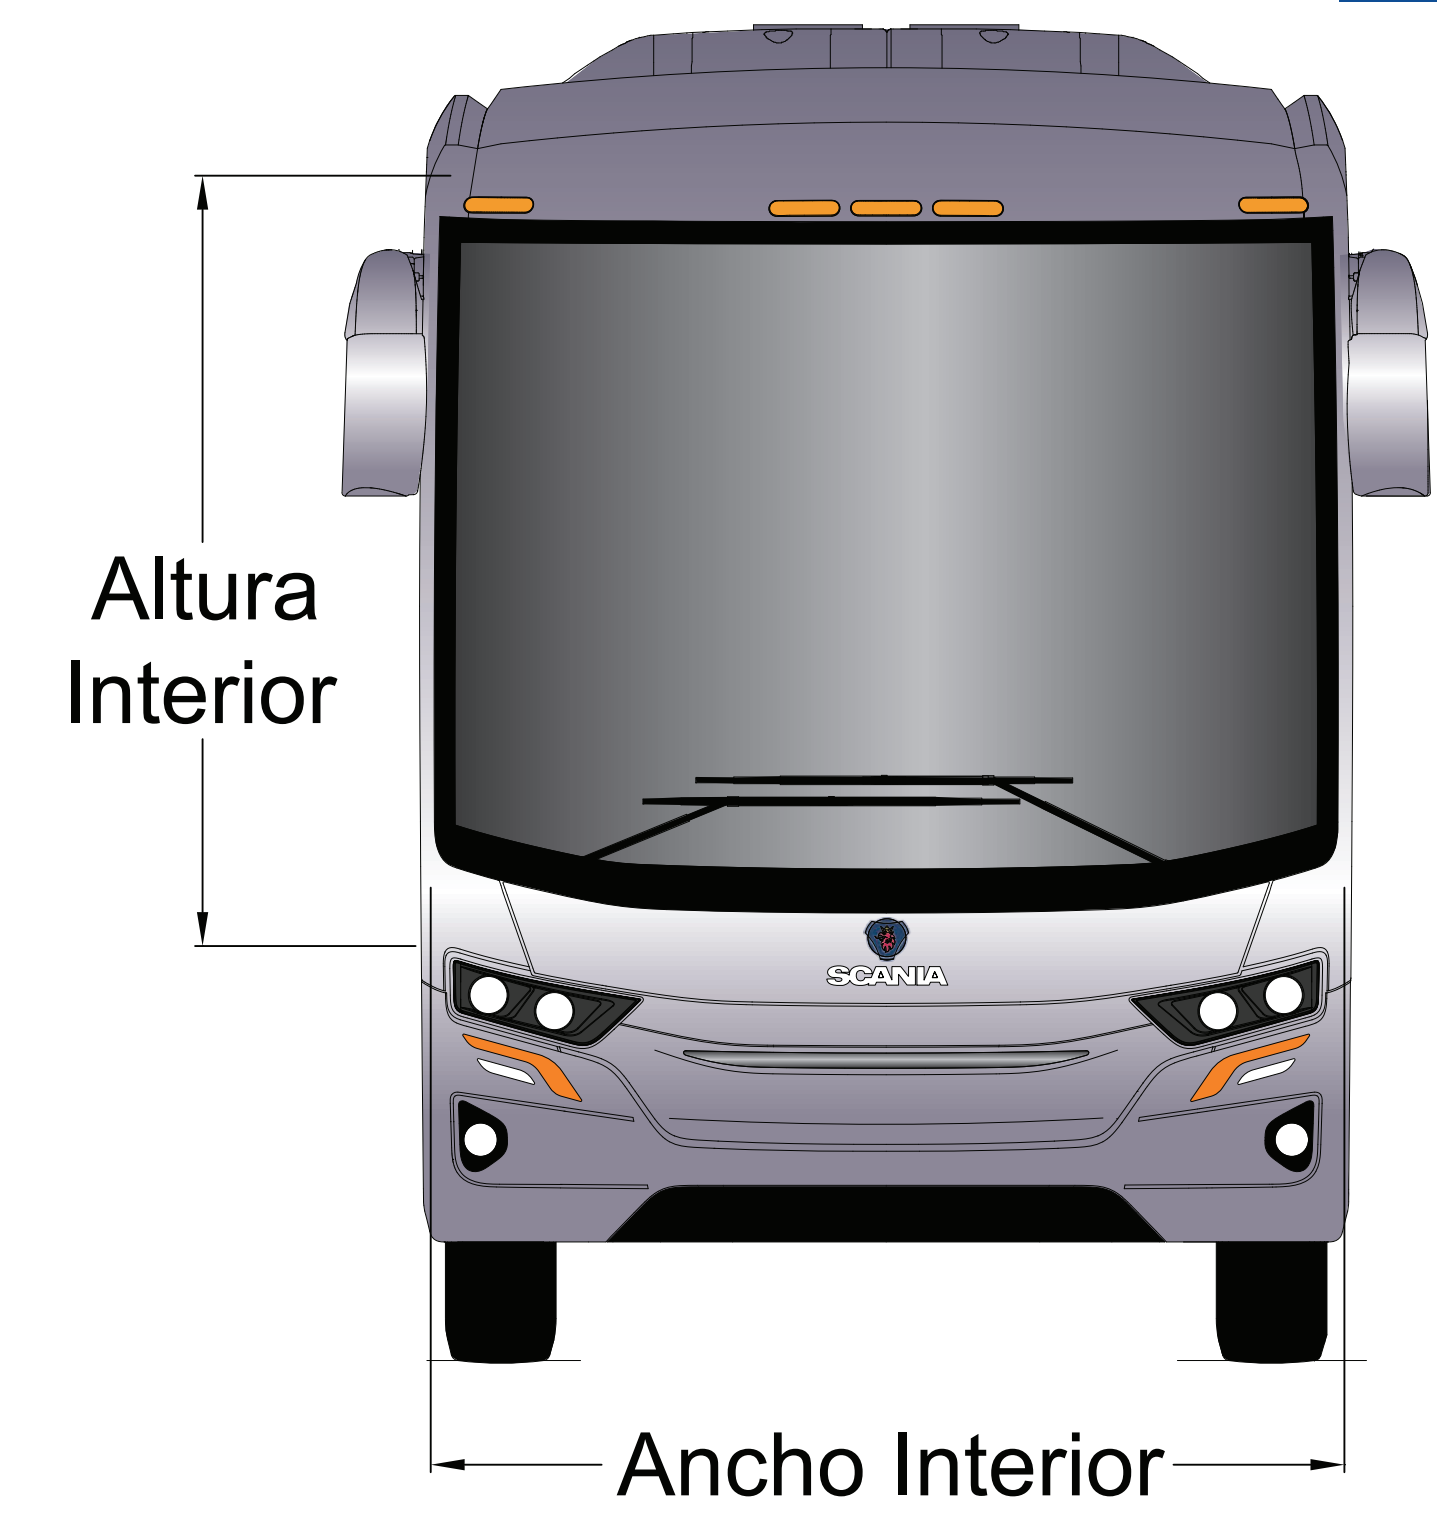

NERVI 3.4

Dimensiones generales	Unidad	12.80 mts.	12.00 mts	10.80 mts
	<i>Largo total</i>	12.89 mts.	12.09 mts.	10.80 mts.
	<i>Altura total</i>	3.40 mts.	3.40 mts.	3.40 mts.
	<i>Ancho total</i>	2.56 mts.	2.56 mts.	2.56 mts.
	<i>Volado trasero</i>	3.53 mts.	3.53 mts.	3.33 mts.
	<i>Distancia entre ejes</i>	6.63 mts.	5.83 mts.	5.15 mts.
	<i>Volado delantero</i>	2.73 mts.	2.73 mts.	2.32 mts.
	<i>Altura Interior</i>	1.92 mts.	1.92 mts.	1.92 mts.
	<i>Ancho Interior</i>	2.43 mts.	2.43 mts.	2.43 mts.

1 puerta	Unidad	12.80 mts.	12.00 mts	10.80 mts
	<i>Asientos Reclinables</i>		49	45