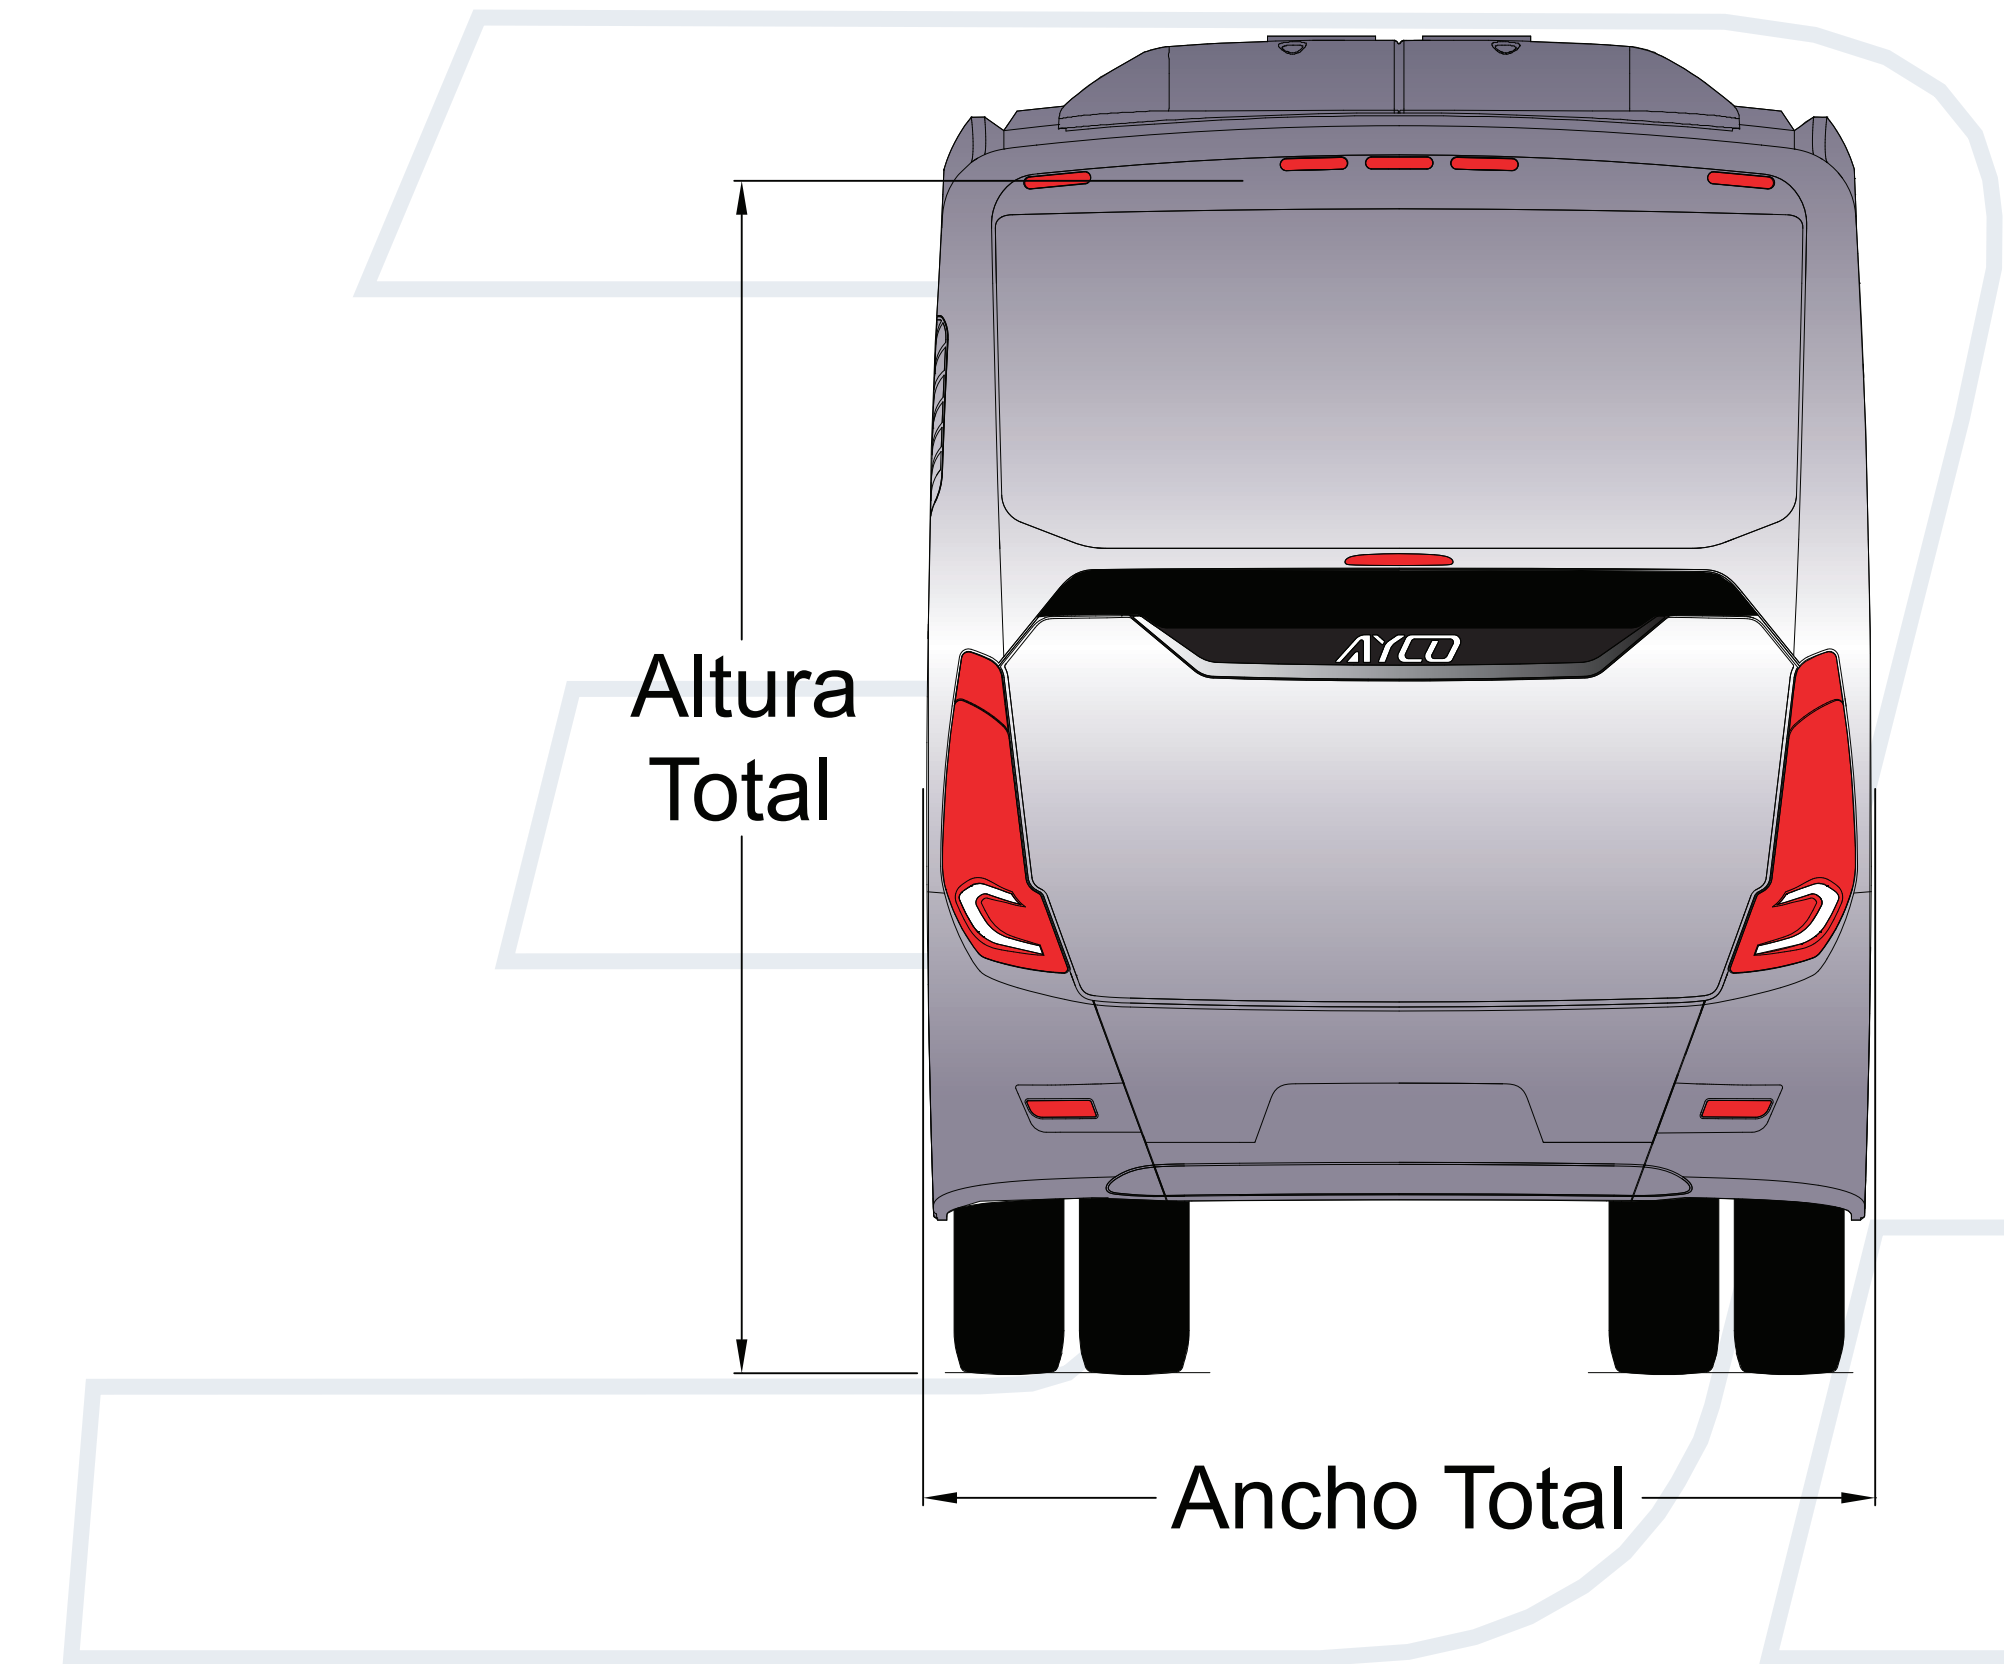

NERVI 3.4

Dimensiones generales	Unidad	12.80 mts.	12.00 mts	10.80 mts
	<i>Largo total</i>	12.89 mts.	12.09 mts.	10.80 mts.
	<i>Altura total</i>	3.40 mts.	3.40 mts.	3.40 mts.
	<i>Ancho total</i>	2.56 mts.	2.56 mts.	2.56 mts.
	<i>Volado trasero</i>	3.53 mts.	3.53 mts.	3.33 mts.
	<i>Distancia entre ejes</i>	6.63 mts.	5.83 mts.	5.15 mts.
	<i>Volado delantero</i>	2.73 mts.	2.73 mts.	2.32 mts.
	<i>Altura Interior</i>	1.92 mts.	1.92 mts.	1.92 mts.
	<i>Ancho Interior</i>	2.43 mts.	2.43 mts.	2.43 mts.

1 puerta	Unidad	12.80 mts.	12.00 mts	10.80 mts
	<i>Asientos Reclinables</i>		49	45