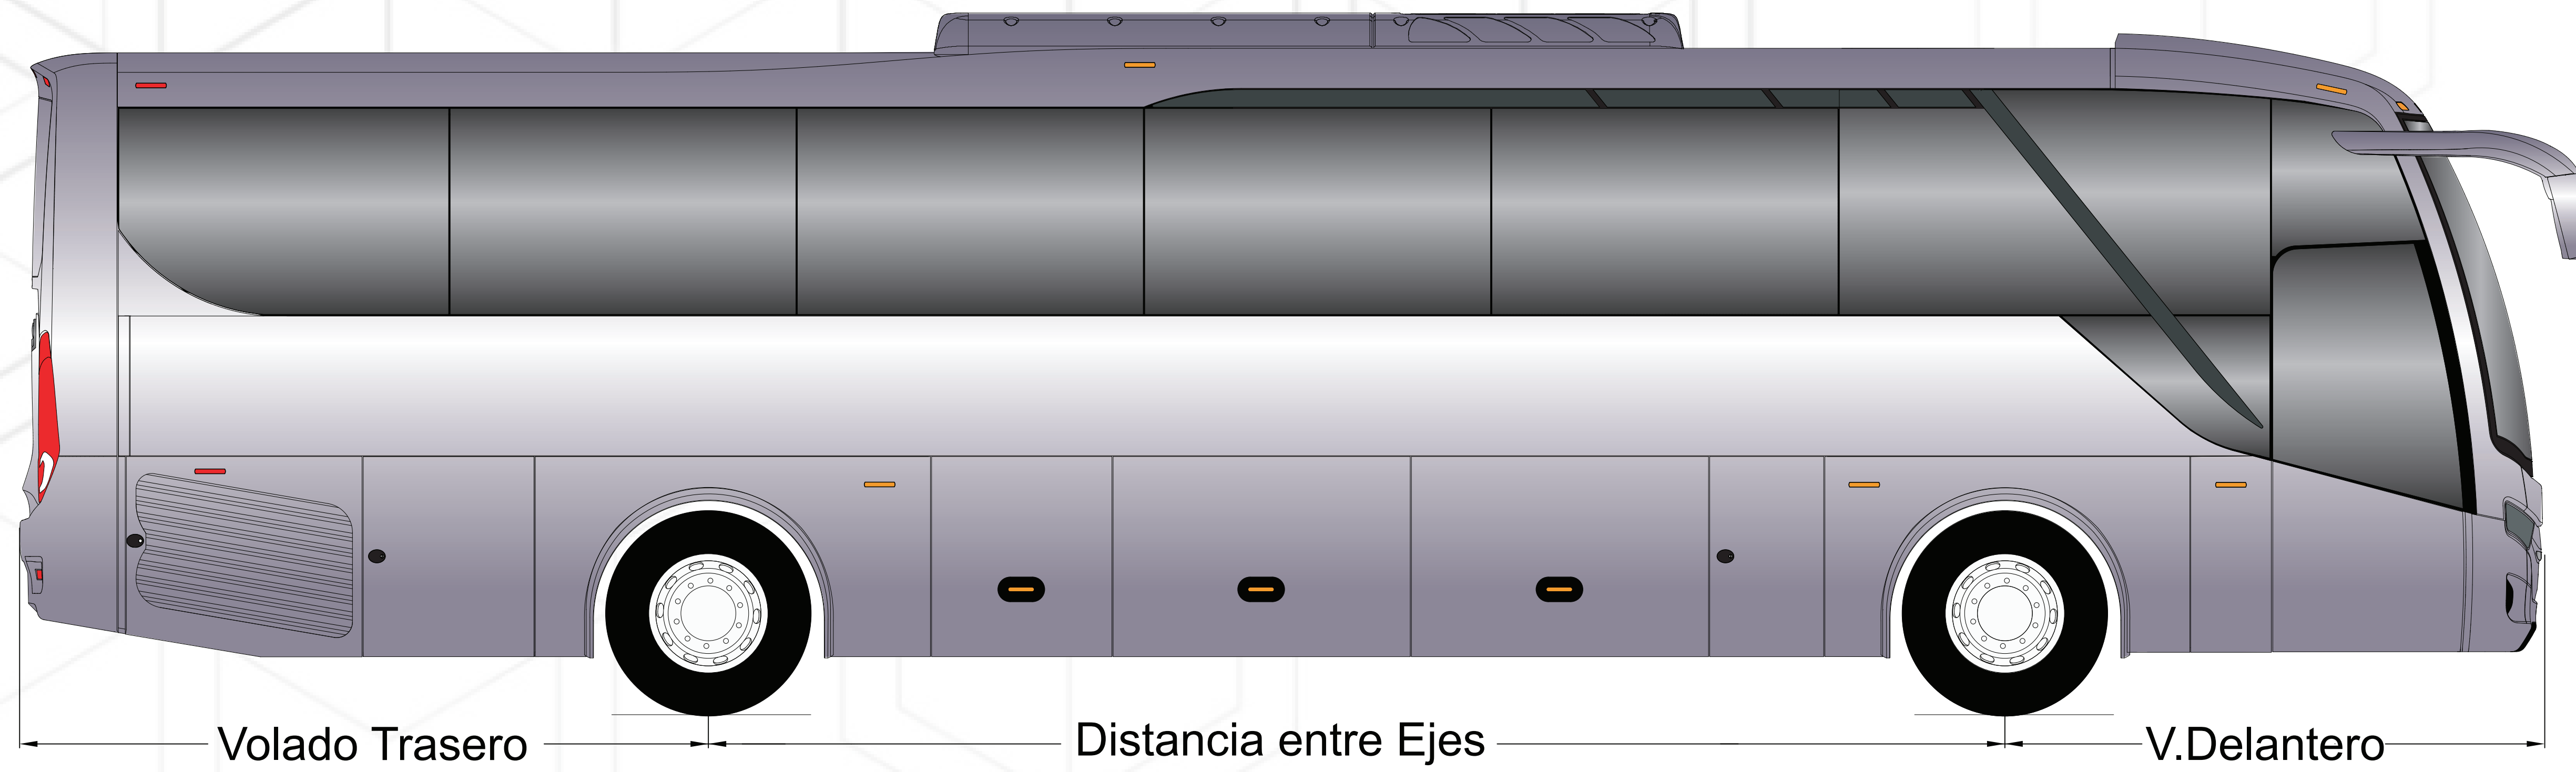

NERVI 3.4

Dimensiones generales	Unidad	12.80 mts.	12.00 mts	10.80 mts
	<i>Largo total</i>	12.89 mts.	12.09 mts.	10.80 mts.
	<i>Altura total</i>	3.40 mts.	3.40 mts.	3.40 mts.
	<i>Ancho total</i>	2.56 mts.	2.56 mts.	2.56 mts.
	<i>Volado trasero</i>	3.53 mts.	3.53 mts.	3.33 mts.
	<i>Distancia entre ejes</i>	6.63 mts.	5.83 mts.	5.15 mts.
	<i>Volado delantero</i>	2.73 mts.	2.73 mts.	2.32 mts.
	<i>Altura Interior</i>	1.92 mts.	1.92 mts.	1.92 mts.
	<i>Ancho Interior</i>	2.43 mts.	2.43 mts.	2.43 mts.

1 puerta	Unidad	12.80 mts.	12.00 mts	10.80 mts
	<i>Asientos Reclinables</i>		49	45